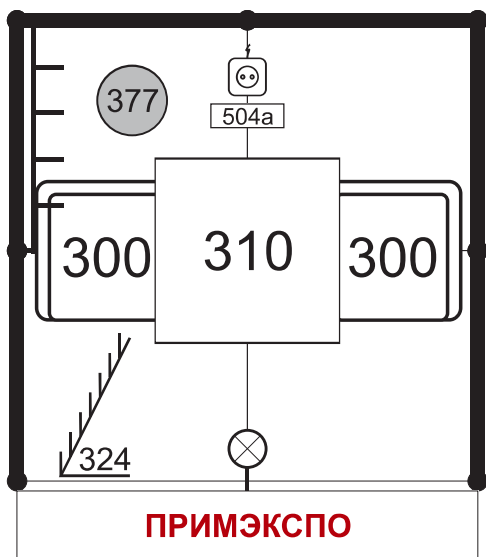

ВЫСТАВКА: ExpoCoating Moscow 2016
 КОМПАНИЯ:
 КОНТАКТ:
 E-mail:

РАЗМЕР	2 x 2
ПЛОЩАДЬ, кв.м.	4
РАСПОЛОЖЕНИЕ	Линейный
ТИП	Оборуд.

220V
 FUSEBOX / CABLING

2 kW

ВНИМАНИЕ! Недопустимым является прикрепление своего оборудования к конструкциям стенда, самостоятельная оклейка панелей, нанесение логотипов, сверление отверстий, прикрепление рекламных и других материалов булавками, кнопками, трудноудаляемым скотчем и т.д.

Контактное лицо:

ЦВЕТ НАДПИСИ:

ЦВЕТ КОВРА:

НОМЕР СТЕНДА

КРАСНЫЙ (031)

СЕРЫЙ (020)

С планировкой согласен (-на):

М.П.

- 1 стол, "310", 80 x 80 см;
- 2 стула, "300";
- Стойка для литературы "324";
- Подвод электричества 220 Вт, 1 розетка, "504a"
- Фризовая панель с фризовой надписью до 20 символов на одном языке;
- Ковровое покрытие (цвет на выбор);
- Вешалка настенная, "331";
- Корзина для бумаг, "377";
- Общая уборка и общая охрана.